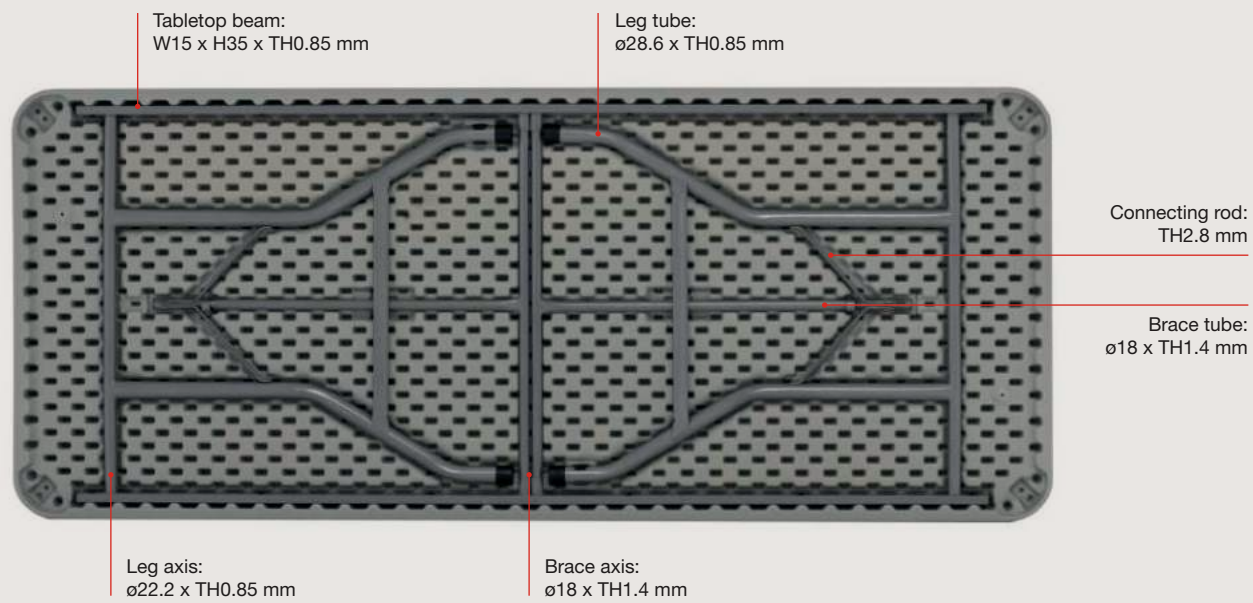

TABLE
MESA
TABLE
TISCH

XL180vintage

100%
PURE HDPE.
NOT MIXED

581-1
581-3 Contract
15372 L2

TABLE
MESA
TABLE
TISCH

H74.3 cm
H29.2"

L182.9 x W76.2 cm
L6' x W29.6"

stretch

table cover 0261 0876 0874 0873 0258 0875 0257

top cover 0508 0880 0878 0877 0505 0879 0504

paramount

table cover 0171 0884 0883 0174 0172 0176 0175

tablecloth 0556

232 x 126 cm
91.3" x 49.6"

plain

table cover 0404 0882 0881 0407 0405 0409 0408

tablecloth 0556

232 x 126 cm
91.3" x 49.6"

Sliding ring to lock the legs in position when in use. Easy and secure.

Argolla autodeslizante para bloquear las patas en posición de uso. Fácil y seguro.

Anneau autoglissant pour blocage des pieds en position d'usage. Facile et sûr.

Capacité: 6 personnes.
Espace par personne: 61 cm.

Bietet Platz für 6 Personen. Platz pro Person: 61 cm.

6

350 kg
772 lb

24 hours
(*) p. 31

NW
13.3 kg
29.26 lb

Code	BT006X001T
Código	
Code	
Code	
EAN	8436539296720
Name	XL180vintage
Nombre	
Nom	
Name	
Units per box	1
Unidades por caja	
Unités par boîte	
Stückzahl pro Packung	
Packaging size	187.6 x 77.8 x 6.4 cm
Medidas embalaje	73.8" x 30.6" x 2.5"
Dimensions emballage	
Verpackungsmaße	
Packaging volume	0.092 m ³
Volumen embalaje	3.248 ft ³
Volume d'emballage	
Verpackungsvolumen	
Gross weight	16.6 kg
Peso bruto	36.5 lb
Poids brut	
Bruttogewicht	
Loading quantity	Container 40': 700
Unidades	Container 40' HC: 800
por contenedor	
Unités par conteneur	
Einheiten	
pro Container	